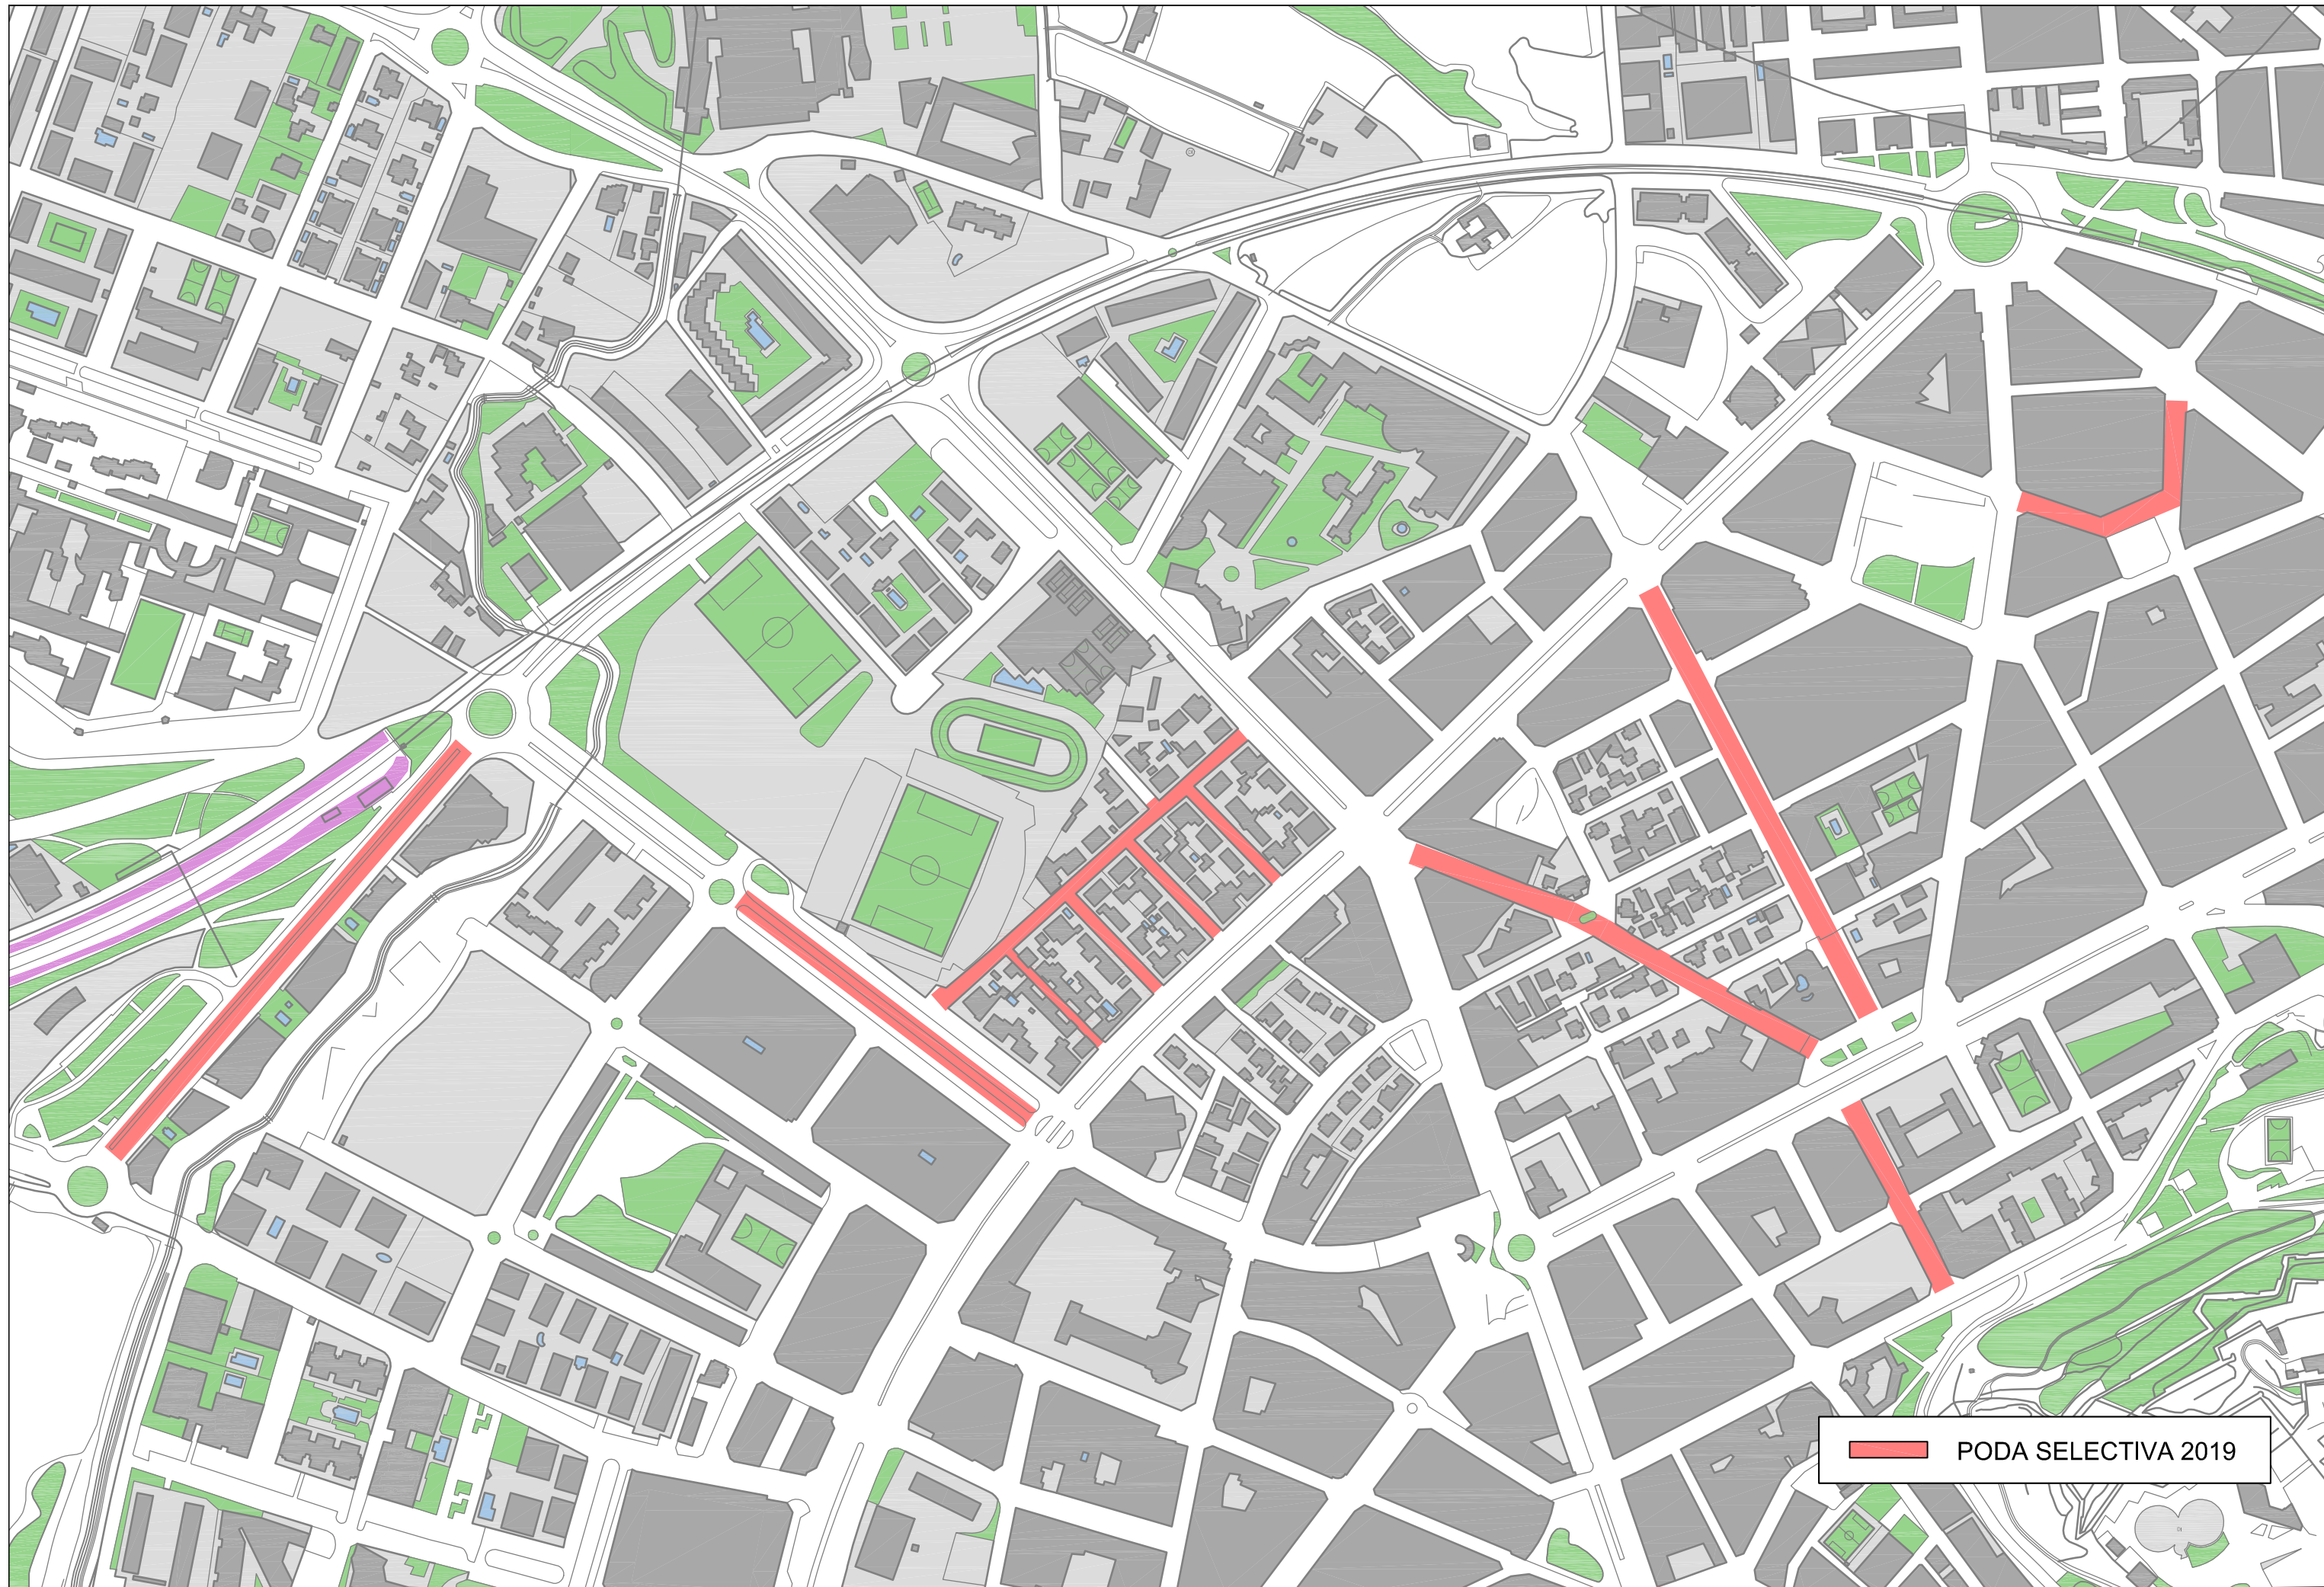

PODA SELECTIVA 2019

DIBUIXAT
VÍCTOR LACASA MESA

REVISAT
VÍCTOR ROMERA CRUZ

TÍTOL DEL PROJECTE
CONJUNT DE PLÀNOLS DE LA PODA SELECTIVA 2019

CLAU
ZONES PODA_19

ESCALES
0 50 100 m
ORIGINALS GRÀFIQUES

NOM DEL PLÀNOL:
ZONES DE PODA SELECTIVA
CAMP D'ESPORTS - CLOT GRANOTES
XALETES HUMBERT TORRES - CENTRE HISTÒRIC

DATA:
SETEMBRE 2019
NOM FITXER:

PLÀNOL NÚM.
1
FULL 3 DE 7