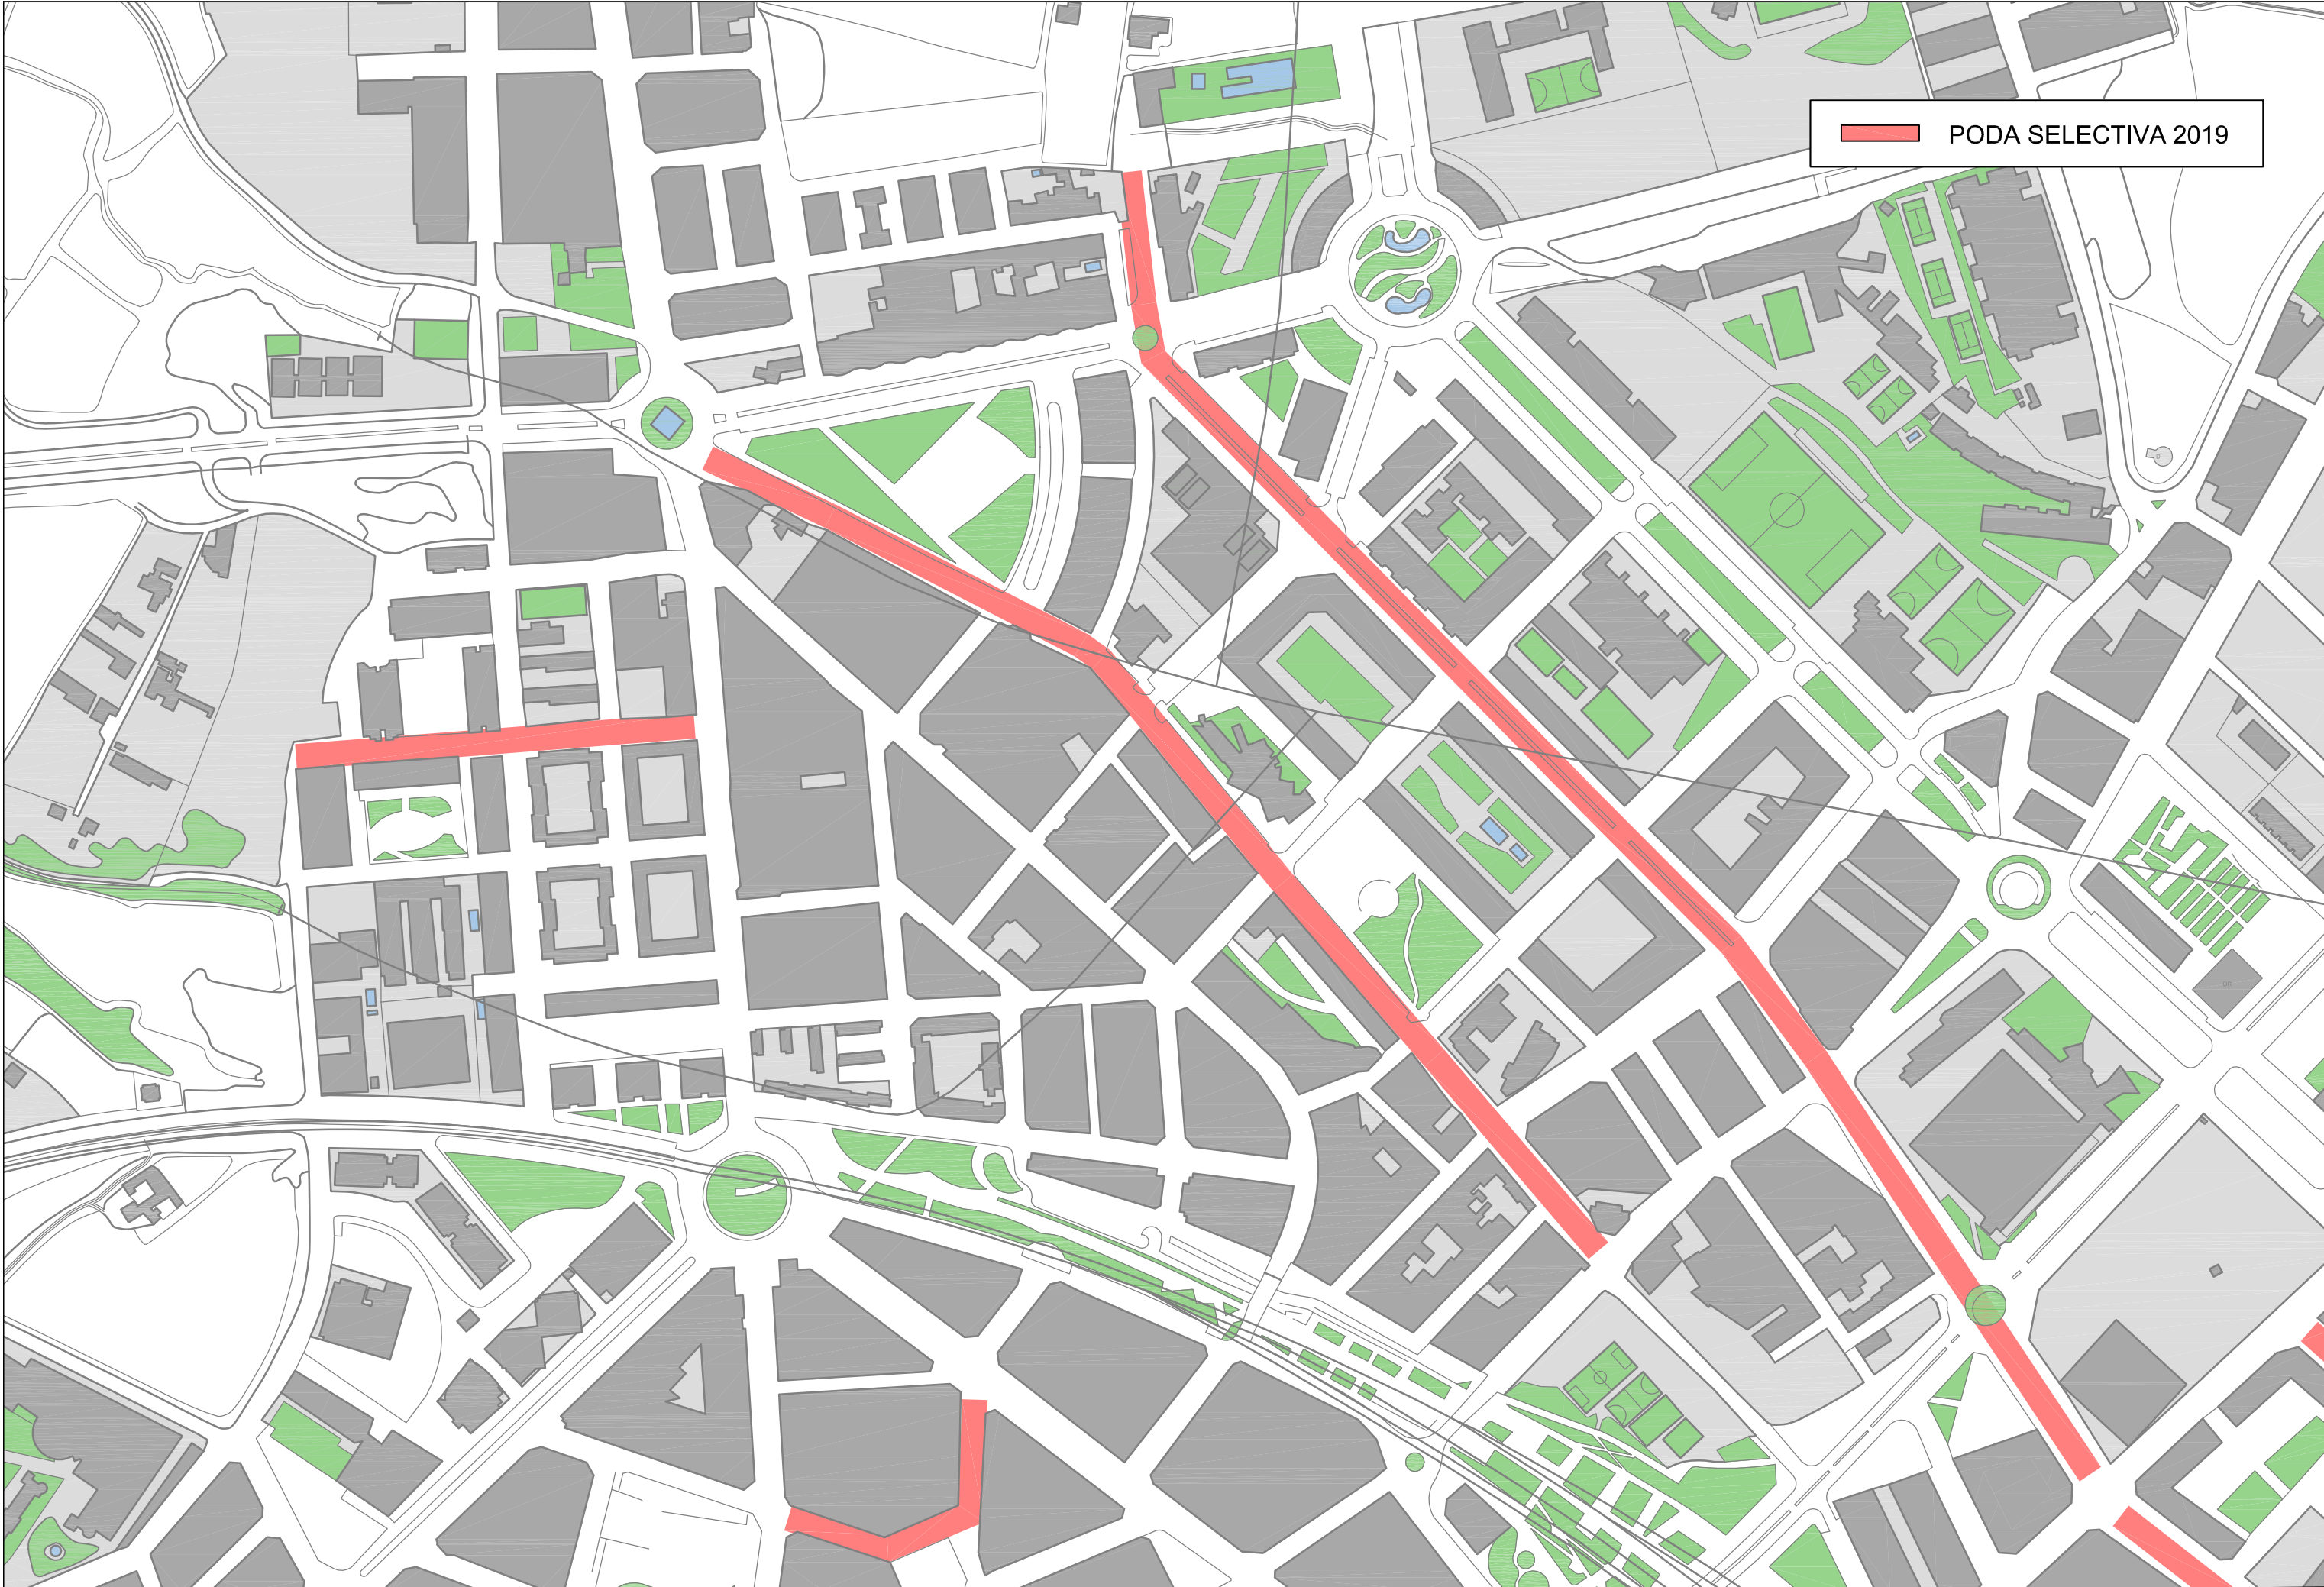

PODA SELECTIVA 2019

DIBUIXAT
VÍCTOR LACASA MESA

REVISAT
VÍCTOR ROMERA CRUZ

TÍTOL DEL PROJECTE
CONJUNT DE PLÀNOLS DE LA PODA SELECTIVA 2019

CLAU
ZONES PODA_19

ESCALES
0 50 100 m
ORIGINALS GRÀFIQUES

NOM DEL PLÀNOL:
ZONES DE PODA SELECTIVA
BALÀFIA - CLOT DE LES GRANOTES

DATA:
SETEMBRE 2019
NOM FITXER:

PLÀNOL NÚM.
1
FULL 4 DE 7