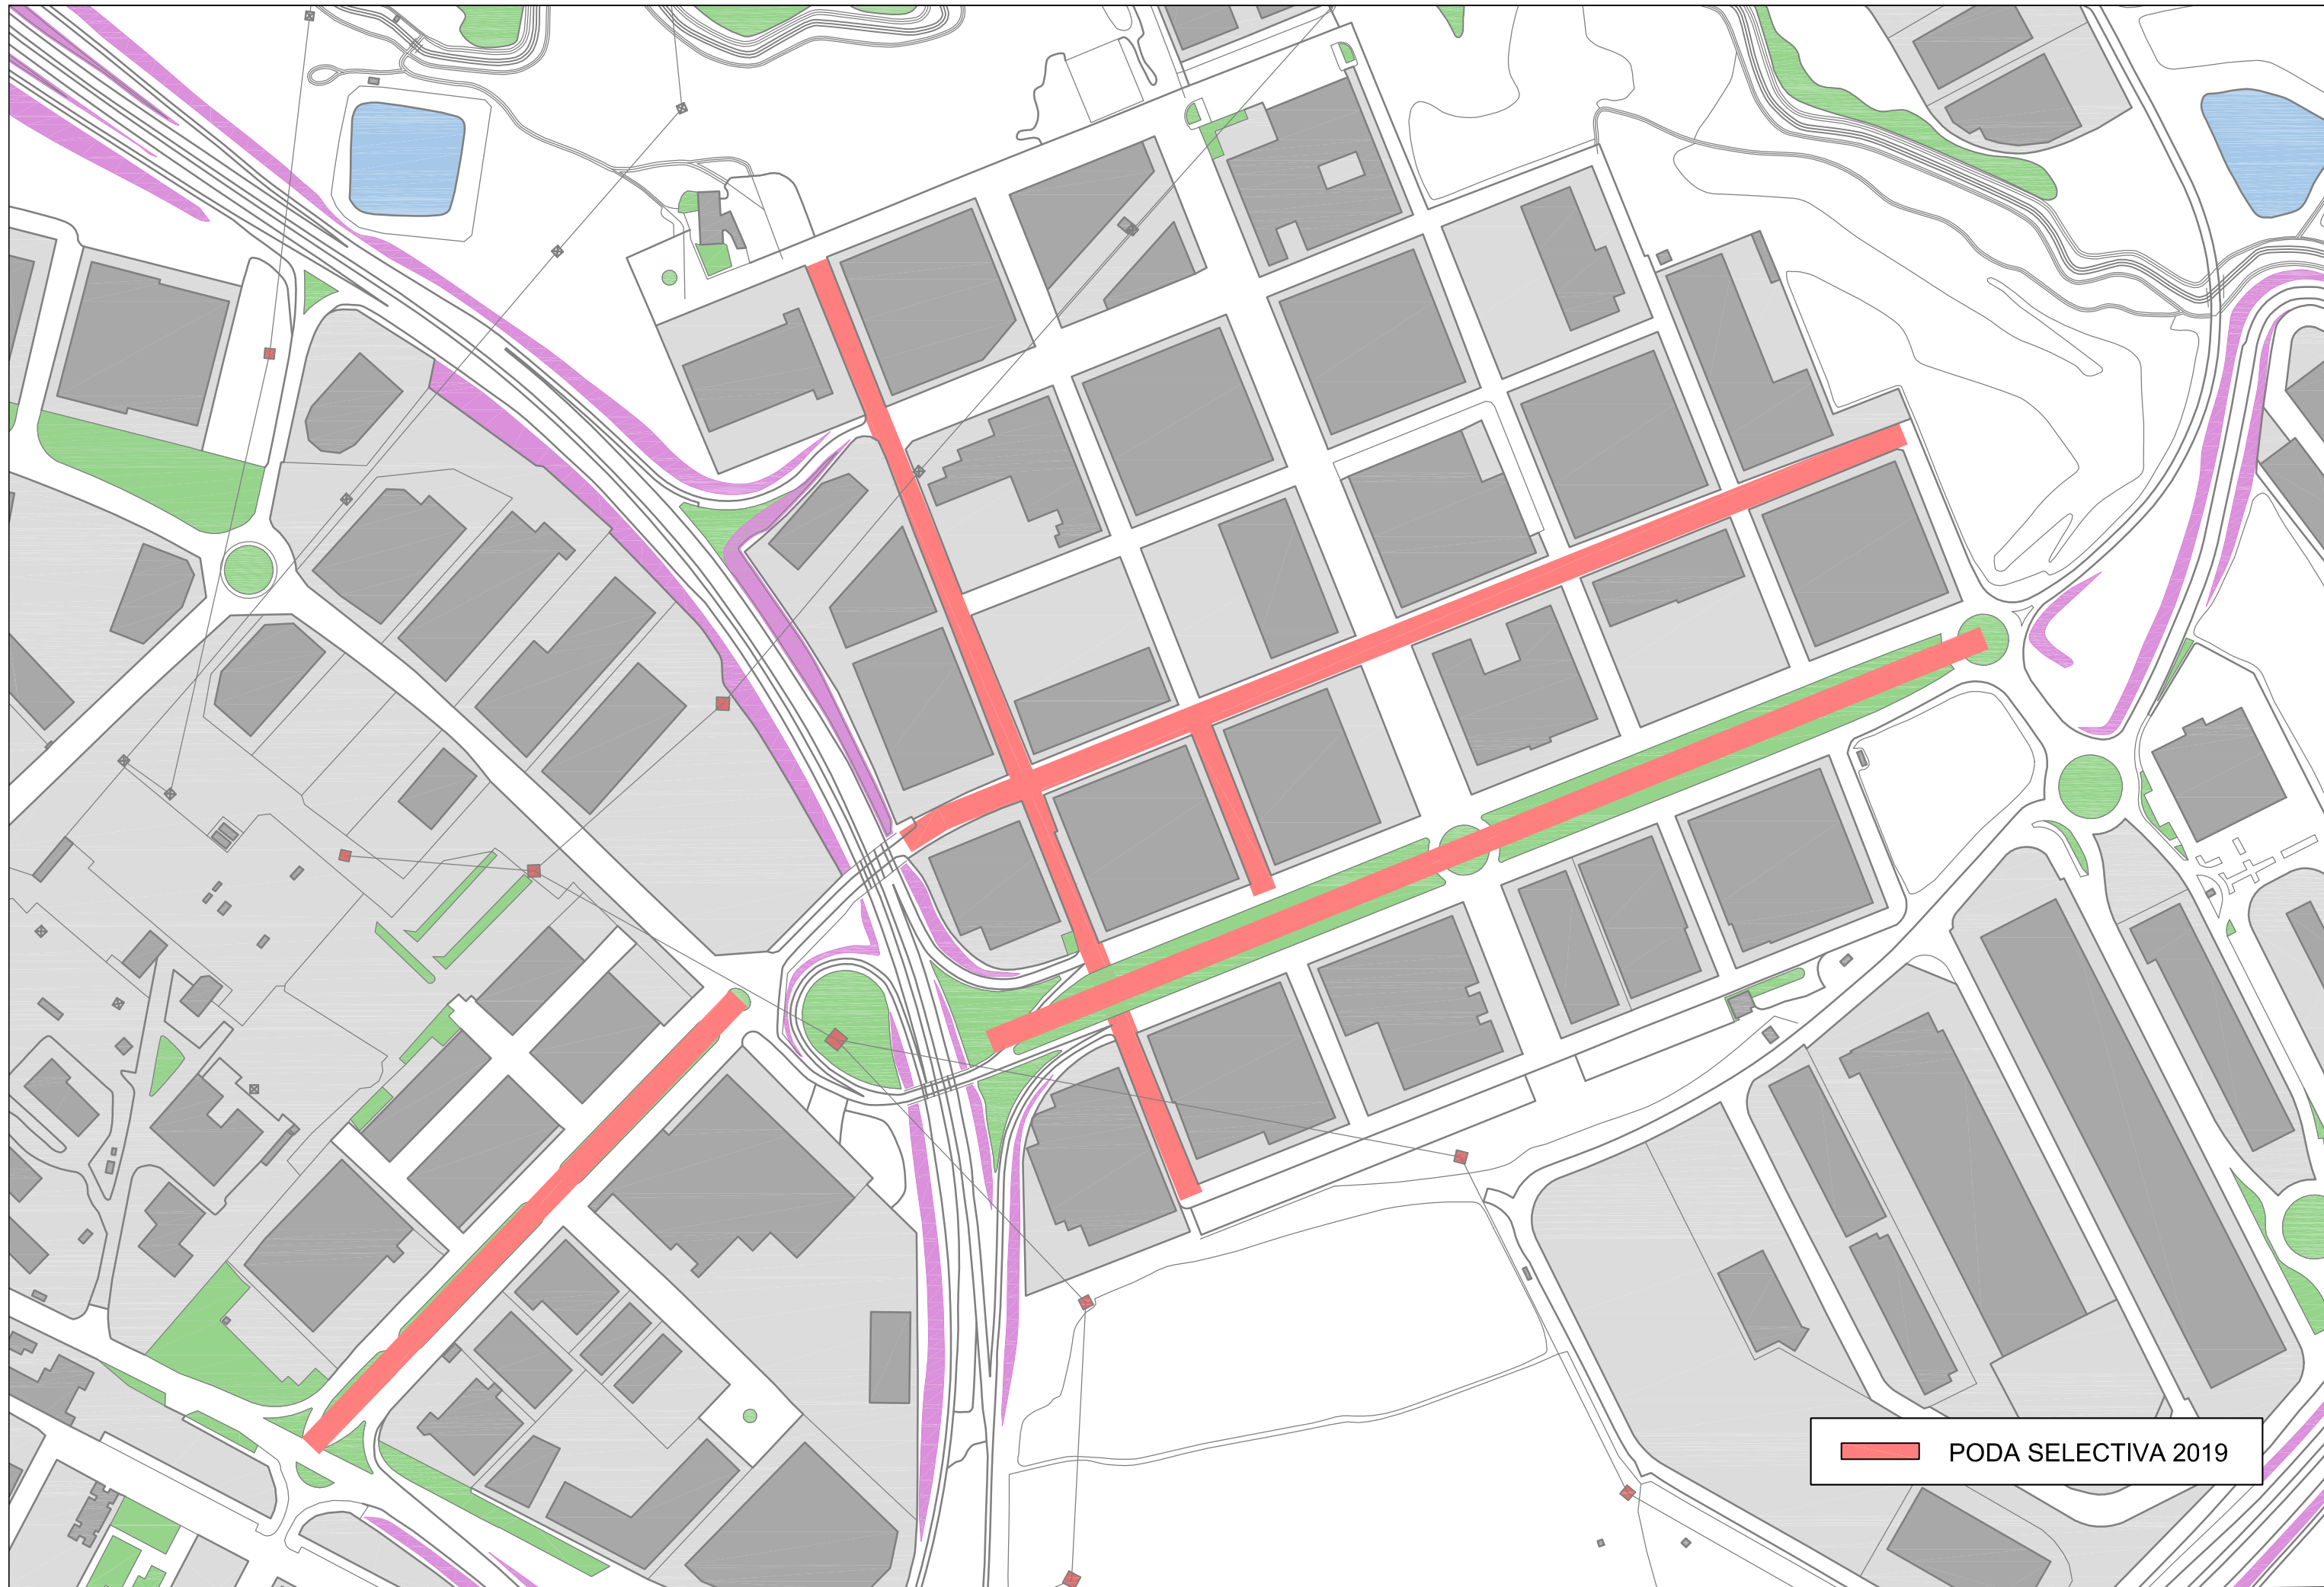

PODA SELECTIVA 2019

DIBUIXAT
VÍCTOR LACASA MESA

REVISAT
VÍCTOR ROMERA CRUZ

TÍTOL DEL PROJECTE
CONJUNT DE PLÀNOLS DE LA PODA SELECTIVA 2019

CLAU
ZONES PODA_19

ESCALES
0 50 100 m
ORIGINALS GRÀFIQUES

NOM DEL PLÀNOL:
ZONES DE PODA SELECTIVA
POLÍGON INDUSTRIAL ELS FRARES

DATA:
SEPTEMBRE 2019
NOM FITXER:

PLÀNOL NÚM.
1
FULL.....DE.....
6.....7