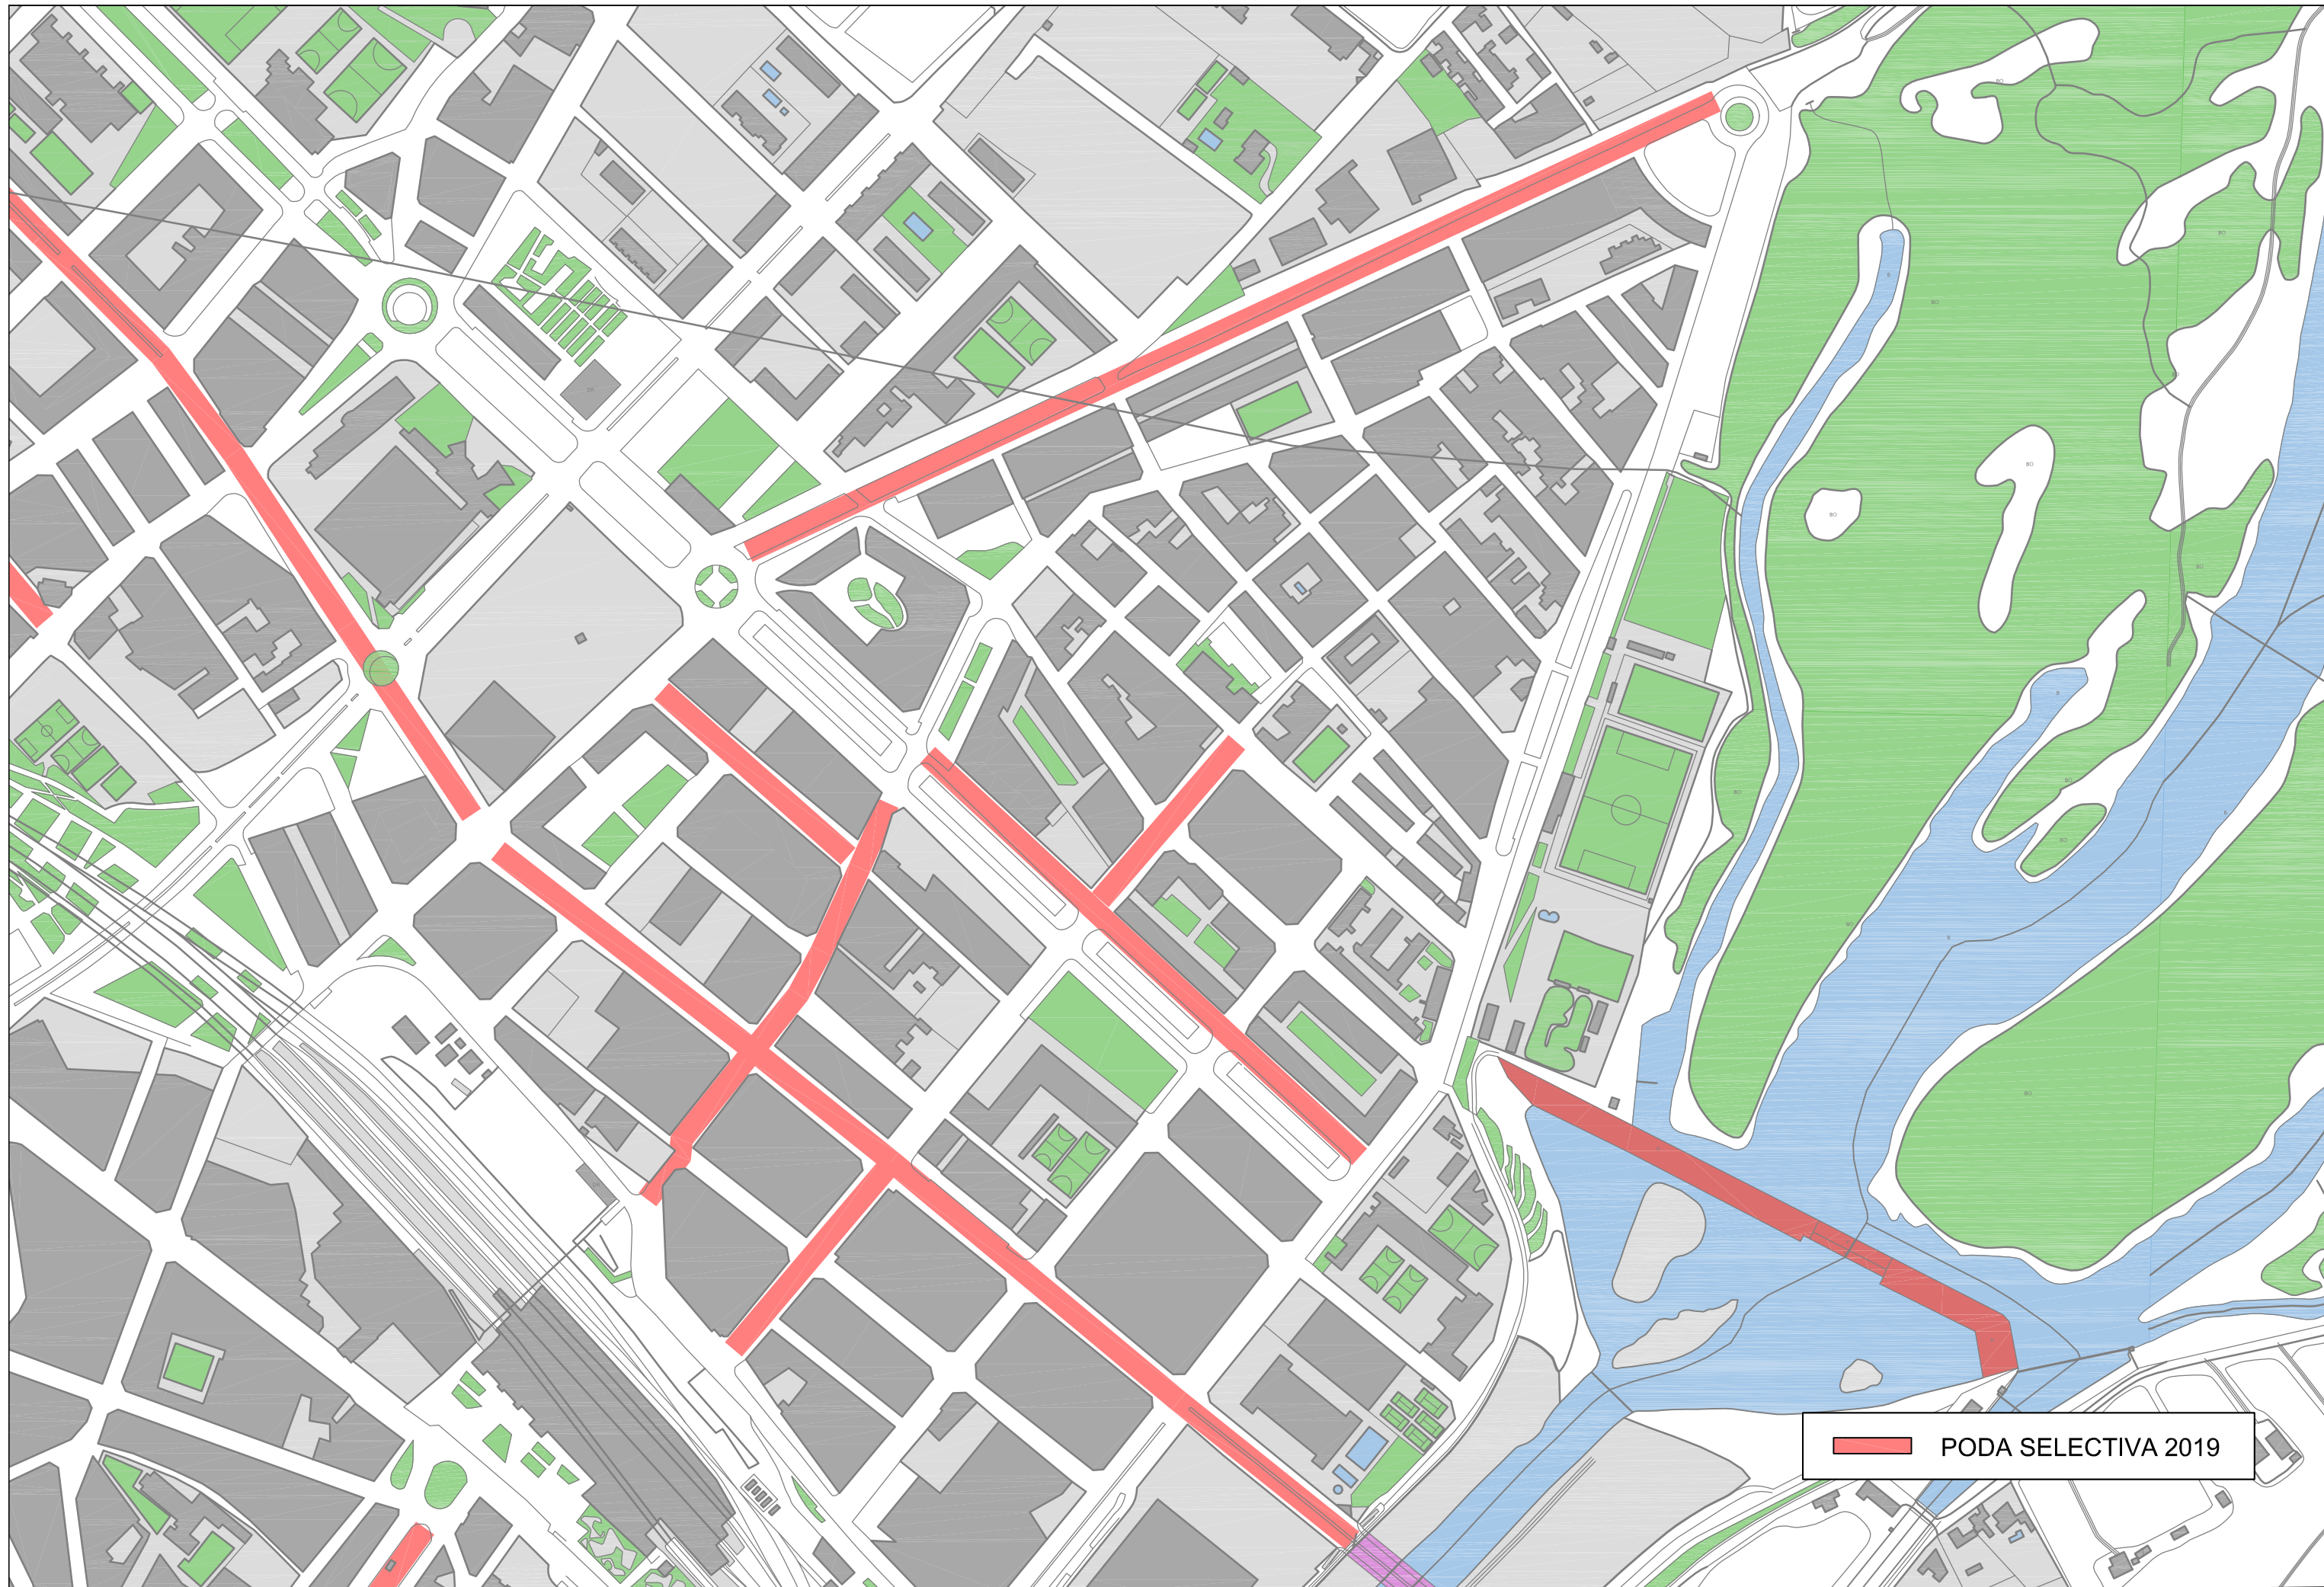

PODA SELECTIVA 2019

DIBUIXAT
VÍCTOR LACASA MESA

REVISAT
VÍCTOR ROMERA CRUZ

TÍTOL DEL PROJECTE
CONJUNT DE PLÀNOLS DE LA PODA SELECTIVA 2019

CLAU
ZONES PODA_19

ESCALES
0 50 100 m

NOM DEL PLÀNOL:
ZONES DE PODA SELECTIVA
PARDINYES

DATA: SETEMBRE 2019	PLÀNOL NÚM. 1
NOM FITXER: -----	FULL.....DE..... 5.....7

ORIGINALS GRÀFIQUES