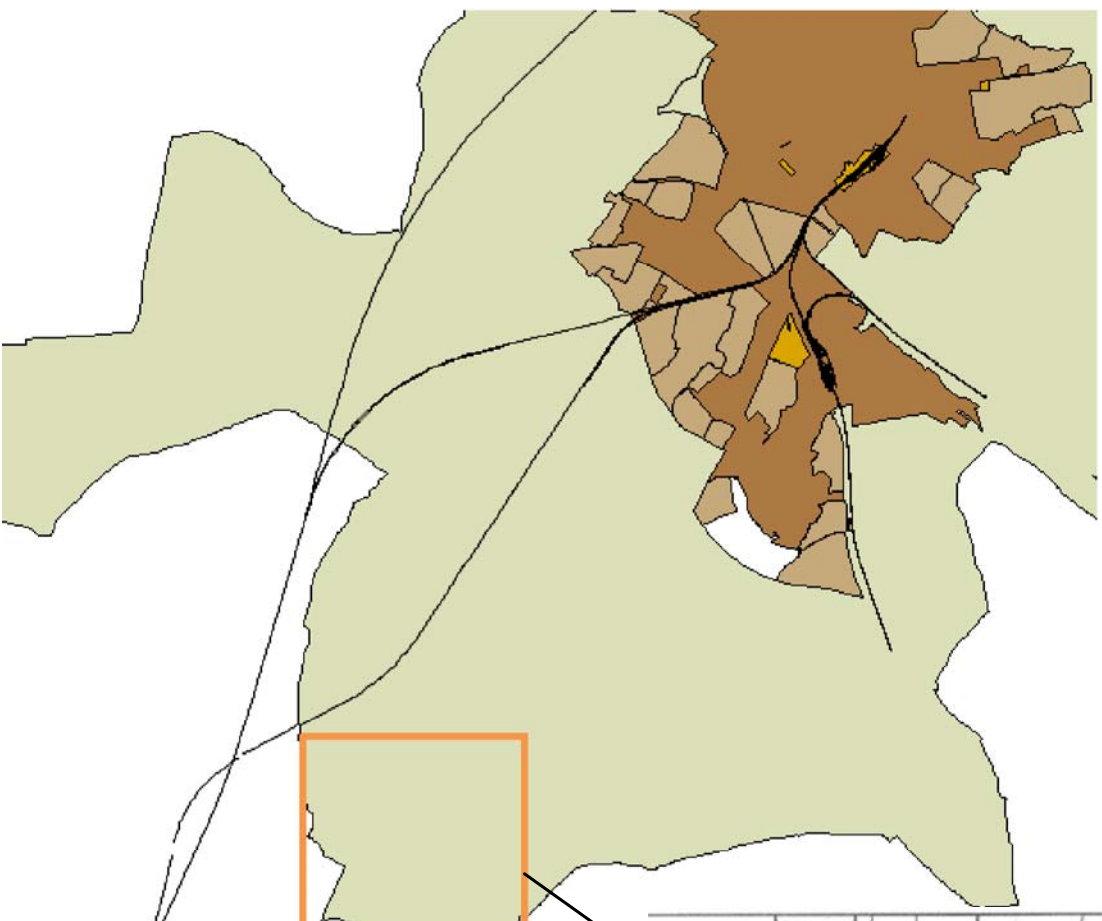

EMPLAÇAMENT

Grealo (LLEIDA)
Parcel·la 108
Polígon núm. 18,
Zona 0

Coordenades UTM:
X: 311135,46
Y: 4605667,51

Imagem obtenida con el programa SIGPAC. Fecha de vuelo de la foto del centrode de la parcela: 05/2005