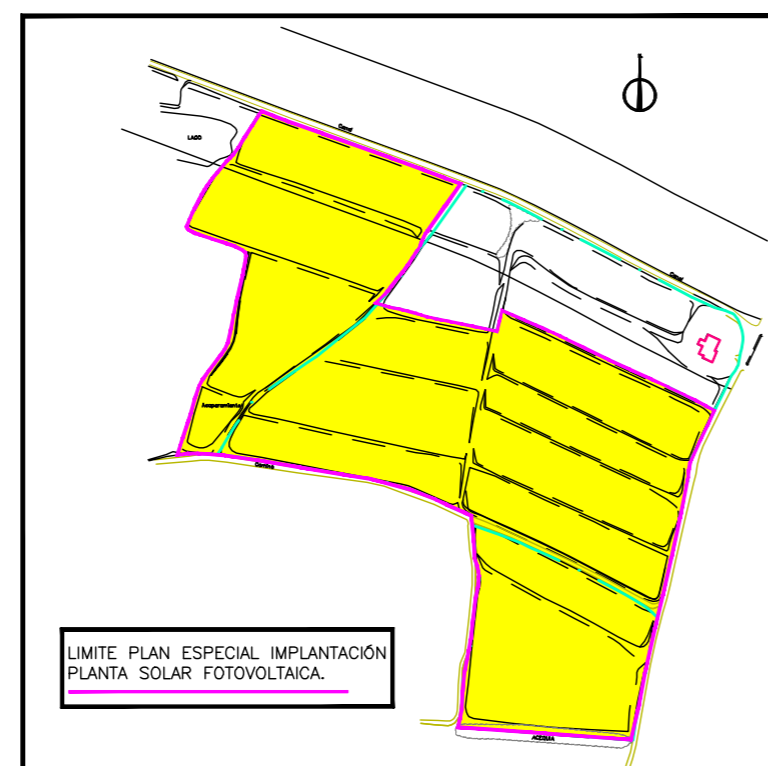

ESCALA: 1/2000

SUPERFICIE PLANTA FOTOVOLTAICA= 30.000,00 m<sup>2</sup>

PLAN ESPECIAL DE IMPLANTACIÓN DE UNA PLANTA SOLAR FOTOVOLTAICA –TEXTO REFUNDIDO–			
PROMOTOR INTERCONSA S.L.			
EMPLAZAMIENTO POLIGONO 18. PARCELAS 151, 152, 153, 154, 155, 156 i 157 LLEIDA			
FRANCESC AROLA I CORONAS DR. ARQUITECTE, MASTER EN URBANISME		PLANO DE ORDENACIÓN: PLANO DE DELIMITACIÓN DEL AMBITO DE LA IMPLANTACIÓN DE LOS SEGUIDORES FOTOVOLTAICOS, DE ACUERDO CON EL INFORME DE LA DIRECCIÓN GENERAL D'ARQUITECTURA I PAISATGE DEL 4 DE JUNIO DE 2008.	
EXPEDIENTE 06-08	NUM. PLANO 10	ESCALA 1/2000	FECHA NOVIEMBRE 2008
C/Alcalde Pujol, 11-1erB 25006 Lleida 973.27.14.10 C/Ausias March, 5-6tic 2ª 28010 BCN 93.301.82.21 e-mail: arola@coac.es			